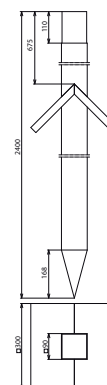

HP 90X90 2400 EHI (145 241)

Maßbild HP 90X90 2400 EHI

Mit Regendach, passend für Spannkappe (Art.-Nr. 146 309).

Typ	HP 90X90 2400 EHI
Art.-Nr.	145 241
Werkstoff	Eichenholz (imprägniert)
Abmessung (l x b x h)	90 x 90 x 2400 mm
Normenbezug	in Anlehnung an DIN 48812

Stammdaten

Nettogewicht	13.891 kg/st
Zolltarifnummer (Komb. Nomenklatur EU)	44219999
GTIN (EAN)	4013364022584
VPE	1 ST

Änderungen in Form und Technik, bei Maßen, Gewichten und Werkstoffen behalten wir uns im Sinne des Fortschrittes der Technik vor. Die Abbildungen sind unverbindlich.