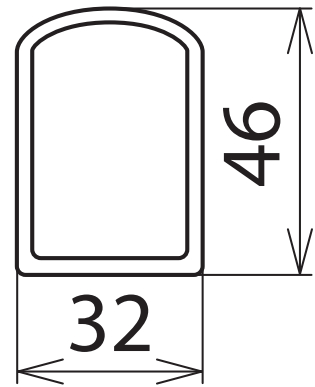

AB 32 46 RW K L1000 (700 080)

Maßbild AB 32 46 RW K L1000

Stabile Ausführung, geeignet für Innen- und Außenanlagen.

NEU

Typ	AB 32 46 RW K L1000
Art.-Nr.	700 080
Werkstoff	glasfaserverstärktes Polyester
Abmessung (b x h)	32 x 46 mm
Länge	1000 mm
Materialstärke	6 mm
Farbe	rot ● / weiß □

Stammdaten	
Nettogewicht	830.000 g/st
Zolltarifnummer (Komb. Nomenklatur EU)	39169010
GTIN (EAN)	4013364539075
VPE	1 ST

Änderungen in Form und Technik, bei Maßen, Gewichten und Werkstoffen behalten wir uns im Sinne des Fortschrittes der Technik vor. Die Abbildungen sind unverbindlich.