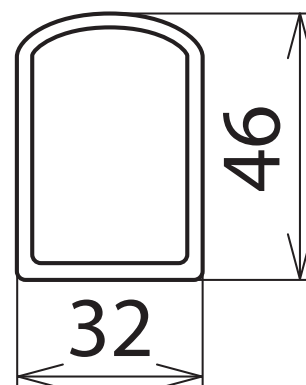

AB 32 46 RW K L1500 (700 081)

Maßbild AB 32 46 RW K L1500

Stabile Ausführung, geeignet für Innen- und Außenanlagen.

NEU

Typ	AB 32 46 RW K L1500
Art.-Nr.	700 081
Werkstoff	glasfaserverstärktes Polyester
Abmessung (b x h)	32 x 46 mm
Länge	1500 mm
Materialstärke	6 mm
Farbe	rot ● / weiß □

Stammdaten

Nettogewicht	1125.000 g/st
Zolltarifnummer (Komb. Nomenklatur EU)	39169010
GTIN (EAN)	4013364539129
VPE	1 ST

Änderungen in Form und Technik, bei Maßen, Gewichten und Werkstoffen behalten wir uns im Sinne des Fortschrittes der Technik vor. Die Abbildungen sind unverbindlich.