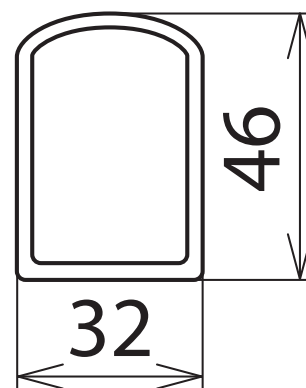

AB 32 46 RW K L2500 (700 083)

Maßbild AB 32 46 RW K L2500

Stabile Ausführung, geeignet für Innen- und Außenanlagen.

NEU

Typ	AB 32 46 RW K L2500
Art.-Nr.	700 083
Werkstoff	glasfaserverstärktes Polyester
Abmessung (b x h)	32 x 46 mm
Länge	2500 mm
Materialstärke	6 mm
Farbe	rot ● / weiß □

Stammdaten	
Nettogewicht	1875.000 g/st
Zolltarifnummer (Komb. Nomenklatur EU)	39169010
GTIN (EAN)	4013364539334
VPE	1 ST

Änderungen in Form und Technik, bei Maßen, Gewichten und Werkstoffen behalten wir uns im Sinne des Fortschrittes der Technik vor. Die Abbildungen sind unverbindlich.