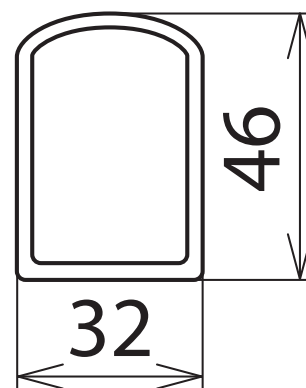

AB 32 46 RW K L3000 (700 084)

Maßbild AB 32 46 RW K L3000

Stabile Ausführung, geeignet für Innen- und Außenanlagen.

NEU

Typ	AB 32 46 RW K L3000
Art.-Nr.	700 084
Werkstoff	glasfaserverstärktes Polyester
Abmessung (b x h)	32 x 46 mm
Länge	3000 mm
Materialstärke	6 mm
Farbe	rot ● / weiß □

Stammdaten

Nettogewicht	2250.000 g/st
Zolltarifnummer (Komb. Nomenklatur EU)	39169010
GTIN (EAN)	4013364539518
VPE	1 ST

Änderungen in Form und Technik, bei Maßen, Gewichten und Werkstoffen behalten wir uns im Sinne des Fortschrittes der Technik vor. Die Abbildungen sind unverbindlich.