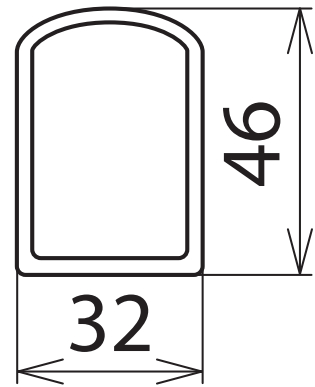

AB 32 46 RW K L3500 (700 085)

Maßbild AB 32 46 RW K L3500

Stabile Ausführung, geeignet für Innen- und Außenanlagen.

NEU

Typ	AB 32 46 RW K L3500
Art.-Nr.	700 085
Werkstoff	glasfaserverstärktes Polyester
Abmessung (b x h)	32 x 46 mm
Länge	3500 mm
Materialstärke	6 mm
Farbe	rot ● / weiß □

Stammdaten	
Nettogewicht	2940.000 g/st
Zolltarifnummer (Komb. Nomenklatur EU)	39169010
GTIN (EAN)	4013364539549
VPE	1 ST

Änderungen in Form und Technik, bei Maßen, Gewichten und Werkstoffen behalten wir uns im Sinne des Fortschrittes der Technik vor. Die Abbildungen sind unverbindlich.