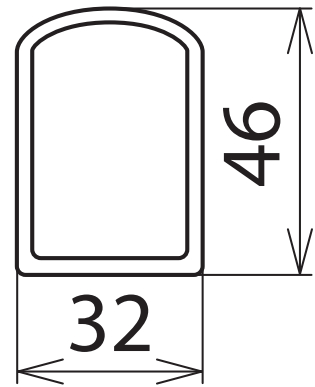

**AB 32 46 RW K L4000 (700 086)**

Maßbild AB 32 46 RW K L4000

Stabile Ausführung, geeignet für Innen- und Außenanlagen.

**NEU**

|                   |                                       |
|-------------------|---------------------------------------|
| <b>Typ</b>        | <b>AB 32 46 RW K L4000</b>            |
| <b>Art.-Nr.</b>   | <b>700 086</b>                        |
| Werkstoff         | <b>glasfaserverstärktes Polyester</b> |
| Abmessung (b x h) | 32 x 46 mm                            |
| Länge             | 4000 mm                               |
| Materialstärke    | 6 mm                                  |
| Farbe             | rot ● / weiß □                        |

|  |               |
|--|---------------|
| <b>Stammdaten</b>                      |               |
| Nettogewicht                           | 3330.000 g/st |
| Zolltarifnummer (Komb. Nomenklatur EU) | 39169010      |
| GTIN (EAN)                             | 4013364539556 |
| VPE                                    | 1 ST          |