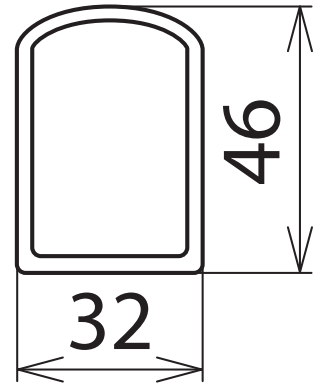

**AB 32 46 RW K L4500 (700 087)**

Maßbild AB 32 46 RW K L4500

Stabile Ausführung, geeignet für Innen- und Außenanlagen.

**NEU**

|                   |                                       |
|-------------------|---------------------------------------|
| <b>Typ</b>        | <b>AB 32 46 RW K L4500</b>            |
| <b>Art.-Nr.</b>   | <b>700 087</b>                        |
| Werkstoff         | <b>glasfaserverstärktes Polyester</b> |
| Abmessung (b x h) | 32 x 46 mm                            |
| Länge             | 4500 mm                               |
| Materialstärke    | 6 mm                                  |
| Farbe             | rot ● / weiß □                        |

**Stammdaten**

|  |               |
|--|---------------|
| Nettogewicht                           | 3780.000 g/st |
| Zolltarifnummer (Komb. Nomenklatur EU) | 39169010      |
| GTIN (EAN)                             | 4013364539617 |
| VPE                                    | 1 ST          |