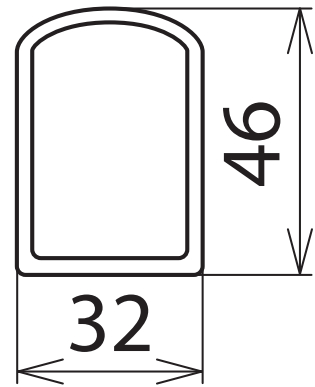

AB 32 46 RW K L5000 (700 088)

Maßbild AB 32 46 RW K L5000

Stabile Ausführung, geeignet für Innen- und Außenanlagen.

NEU

Typ	AB 32 46 RW K L5000
Art.-Nr.	700 088
Werkstoff	glasfaserverstärktes Polyester
Abmessung (b x h)	32 x 46 mm
Länge	5000 mm
Materialstärke	6 mm
Farbe	rot ● / weiß □

Stammdaten	
Nettogewicht	3750.000 g/st
Zolltarifnummer (Komb. Nomenklatur EU)	39169010
GTIN (EAN)	4013364539631
VPE	1 ST

Änderungen in Form und Technik, bei Maßen, Gewichten und Werkstoffen behalten wir uns im Sinne des Fortschrittes der Technik vor. Die Abbildungen sind unverbindlich.