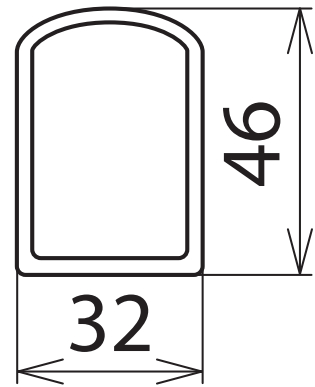

AB 32 46 RW K L5500 (700 089)

Maßbild AB 32 46 RW K L5500

Stabile Ausführung, geeignet für Innen- und Außenanlagen.

NEU

Typ	AB 32 46 RW K L5500
Art.-Nr.	700 089
Werkstoff	glasfaserverstärktes Polyester
Abmessung (b x h)	32 x 46 mm
Länge	5500 mm
Materialstärke	6 mm
Farbe	rot ● / weiß □

Stammdaten	
Nettogewicht	4125.000 g/st
Zolltarifnummer (Komb. Nomenklatur EU)	39169010
GTIN (EAN)	4013364539648
VPE	1 ST

Änderungen in Form und Technik, bei Maßen, Gewichten und Werkstoffen behalten wir uns im Sinne des Fortschrittes der Technik vor. Die Abbildungen sind unverbindlich.