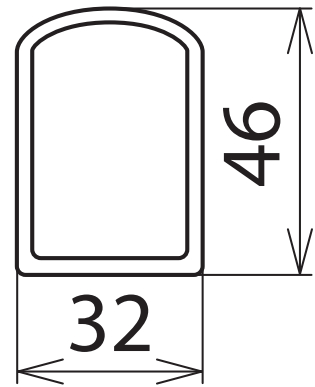

AB 32 46 RW K L6000 (700 090)

Maßbild AB 32 46 RW K L6000

Stabile Ausführung, geeignet für Innen- und Außenanlagen.

NEU

Typ	AB 32 46 RW K L6000
Art.-Nr.	700 090
Werkstoff	glasfaserverstärktes Polyester
Abmessung (b x h)	32 x 46 mm
Länge	6000 mm
Materialstärke	6 mm
Farbe	rot ● / weiß □

Stammdaten

Nettogewicht	5060.000 g/st
Zolltarifnummer (Komb. Nomenklatur EU)	39169010
GTIN (EAN)	4013364539655
VPE	1 ST

Änderungen in Form und Technik, bei Maßen, Gewichten und Werkstoffen behalten wir uns im Sinne des Fortschrittes der Technik vor. Die Abbildungen sind unverbindlich.