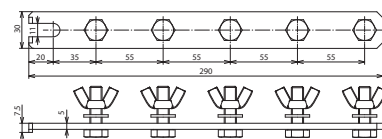

ESS 5P M10X35 STTZN (466 192)

Maßbild ESS 5P M10X35 STTZN

Typ	ESS 5P M10X35 STTZN
Art.-Nr.	466 192
Ausführung	fünfpolig
Werkstoff Sammelschiene	St/tZn
Länge	290 mm
Schraube	M10 x 35 mm
Mutter	Flügelmutter M10
Werkstoff Schraube / Mutter	NIRO
Zulassung	nach VG 95 211
Zulassungsurkunde	K16/1 033

Stammdaten	
Nettogewicht	550.000 g/st
Zolltarifnummer (Komb. Nomenklatur EU)	85359000
GTIN (EAN)	4013364030084
VPE	1 ST

Änderungen in Form und Technik, bei Maßen, Gewichten und Werkstoffen behalten wir uns im Sinne des Fortschrittes der Technik vor. Die Abbildungen sind unverbindlich.