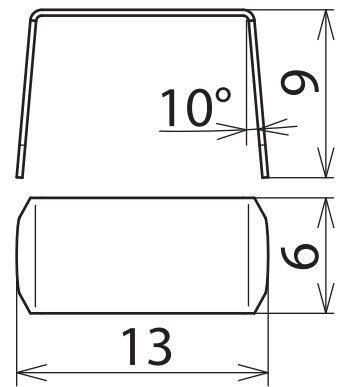

NSE 1 V2A (490 001)

Maßbild NSE 1 V2A

Nummerneinsatz mit Prägung zur werkzeuglosen Montage im Nummernschild mit Schlitz (Art-Nr. 490 100, 490 110, 490 116).

Typ	NSE 1 V2A
Art.-Nr.	490 001
Werkstoff	NIRO
Nummer	1

Stammdaten

Nettogewicht	0.320 g/st
Zolltarifnummer (Komb. Nomenklatur EU)	83100000
GTIN (EAN)	4013364306431
VPE	100 ST

Änderungen in Form und Technik, bei Maßen, Gewichten und Werkstoffen behalten wir uns im Sinne des Fortschrittes der Technik vor. Die Abbildungen sind unverbindlich.