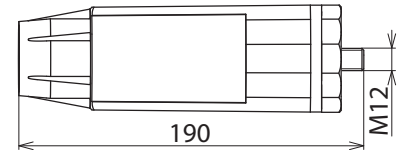

**PHE3 A 60 110 S (767 734)**

Maßbild PHE3 A 60 110 S

<b>Typ</b>	<b>PHE3 A 60 110 S</b>
<b>Art.-Nr.</b>	<b>767 734</b>
Nennspannung (U <sub>N</sub> )	60 ... 110 kV
Kategorie	S
Gesamtlänge (l <sub>G</sub> )	190 mm
Werkstoff	<b>Kunststoff</b> , vollisoliert
Farbe	schwarz ●

**Stammdaten**

Nettogewicht	420.000 g/st
Zolltarifnummer (Komb. Nomenklatur EU)	90309000
GTIN (EAN)	4013364115149
VPE	1 ST

Änderungen in Form und Technik, bei Maßen, Gewichten und Werkstoffen behalten wir uns im Sinne des Fortschrittes der Technik vor. Die Abbildungen sind unverbindlich.