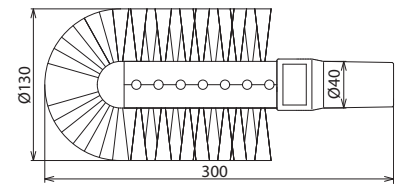

**STB 120 MS (785 170)**

Maßbild STB 120 MS

<b>Typ</b>	<b>STB 120 MS</b>
<b>Art.-Nr.</b>	<b>785 170</b>
Durchmesser Rohr	40 mm
Gesamtlänge	300 mm
<b>Stammdaten</b>	
Nettogewicht	255.000 g/st
Zolltarifnummer (Komb. Nomenklatur EU)	96039099
GTIN (EAN)	4013364087729
VPE	1 ST