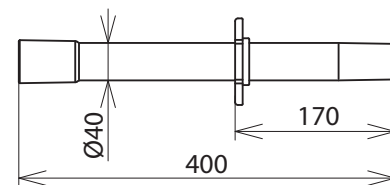

SRH 400 NS (785 520)

Maßbild SRH 400 NS

Typ	SRH 400 NS
Art.-Nr.	785 520
Gesamtlänge	400 mm

Stammdaten	
Nettogewicht	240.000 g/st
Zolltarifnummer (Komb. Nomenklatur EU)	85087000
GTIN (EAN)	4013364087378
VPE	1 ST