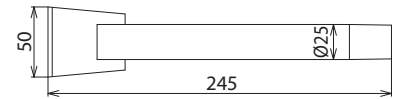

RD 25 S NS (785 560)

Maßbild RD 25 S NS

Typ	RD 25 S NS
Art.-Nr.	785 560
Durchmesser	25 mm
Gesamtlänge	245 mm

Stammdaten	
Nettogewicht	52.000 g/st
Zolltarifnummer (Komb. Nomenklatur EU)	85087000
GTIN (EAN)	4013364087491
VPE	1 ST