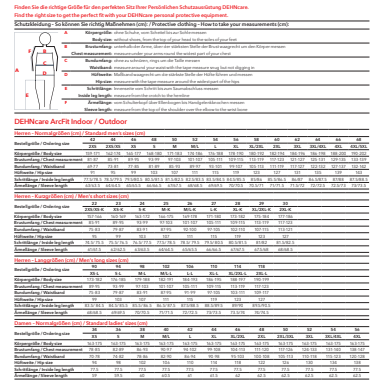

APD ID 94 (787 924)

Maßbild APD ID 94

**NEU**

<b>Typ</b>	<b>APD ID 94</b>
<b>Art.-Nr.</b>	<b>787 924</b>
Störlichtbogenschutzklasse (Box-Test 7 kA / 0,5 s – einpolig)	APC 2
Lichtbogenenergie ( $W_{arc}$ eller $W_{LBP}$ )	320 kJ
Material	<b>Baumwolle (52%), Modacryl (22%), Viskose (19%), Para-Aramid (6%), Anti- statika (1%)</b>
Arc Rating – ATPV (Open Arc)	18 cal / cm <sup>2</sup> *)
Arc Rating – ELIM (Open Arc)	13 cal / cm <sup>2</sup>
PPE Category (NFPA 70E)	PPE 2
Flächengewicht	450 g/m <sup>2</sup>
Material Nähfaden	<b>Kevlar (100%)</b>
Norm	IEC 61482-2, EN ISO 11612, EN 1149-5, EN ISO 13688, EN ISO 11611, EN 17353
Hauptfarbe	grau
Zweitfarbe	schwarz
Reißverschluss	rot
Größe (International)	94 (S-L)

<b>Stammdaten</b>	
Nettogewicht	1800.000 g/st
Zolltarifnummer (Komb. Nomenklatur EU)	62034251
GTIN (EAN)	4013364516359
VPE	1 ST

Änderungen in Form und Technik, bei Maßen, Gewichten und Werkstoffen behalten wir uns im Sinne des Fortschrittes der Technik vor. Die Abbildungen sind unverbindlich.