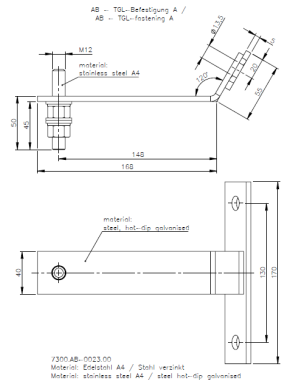

SBKW AB23 (994 119)

NEU

Maßbild SBKW AB23

Typ	SBKW AB23
Art.-Nr.	994 119
Stammdaten	
Nettogewicht	720.000 g/st
Zolltarifnummer (Komb. Nomenklatur EU)	85359000
GTIN (EAN)	4013364543027
VPE	1 ST

Änderungen in Form und Technik, bei Maßen, Gewichten und Werkstoffen behalten wir uns im Sinne des Fortschrittes der Technik vor. Die Abbildungen sind unverbindlich.