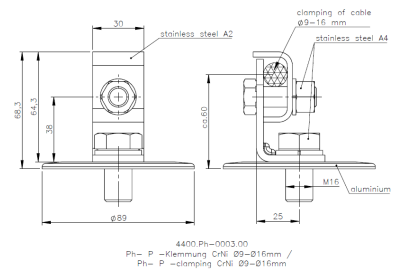

SBKW-B PH3 (994 131)

Maßbild SBKW-B PH3

NEU

Typ	SBKW-B PH3
Art.-Nr.	994 131
Stammdaten	
Nettogewicht	333.333 g/st
Zolltarifnummer (Komb. Nomenklatur EU)	85359000
GTIN (EAN)	4013364543058
VPE	1 ST

Änderungen in Form und Technik, bei Maßen, Gewichten und Werkstoffen behalten wir uns im Sinne des Fortschrittes der Technik vor. Die Abbildungen sind unverbindlich.