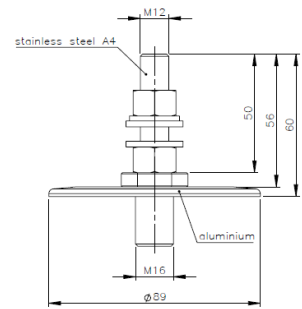

SBKW-B PH4 (994 132)

4400.PH--0004.00
 PH-- A --Kabelschuh M12 /
 PH-- A --cable lug M12

Maßbild SBKW-B PH4

NEU

Typ	SBKW-B PH4
Art.-Nr.	994 132

Stammdaten

Nettogewicht	210.000 g/st
Zolltarifnummer (Komb. Nomenklatur EU)	85359000
GTIN (EAN)	4013364543065
VPE	1 ST