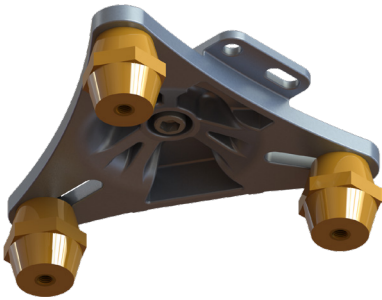

**SBKW-B AB5 (994 135)**

**NEU**

<b>Typ</b>	<b>SBKW-B AB5</b>
<b>Art.-Nr.</b>	<b>994 135</b>

<b>Stammdaten</b>	
Nettogewicht	2.756 kg/st
Zolltarifnummer (Komb. Nomenklatur EU)	85359000
GTIN (EAN)	4013364543089
VPE	1 ST