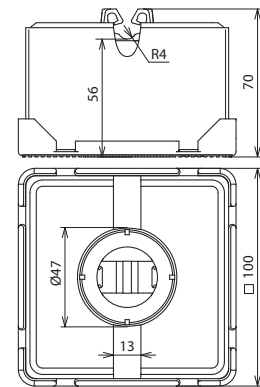

**DLH FB 8 LO 100X100X70 (253 015)**

Maßbild

<b>Typ</b>	<b>DLH FB 8 LO 100X100X70</b>
<b>Art-Nr.</b>	<b>253 015</b>
Bauteilschutz	Dt.-Pat. Nr. 32 24 332.4
Ausführung	viereckig, offene Form
Leitungsführung	lose
Werkstoff Leitungshalter	<b>Kunststoff</b>
Farbe Leitungshalter	schwarz ●
Leitungshalter Aufnahme Rd	8 mm
Gewicht	1 kg
Stein	<b>Beton (C35/45)</b>
Abmessung	100 x 100 x 70 mm

<b>Stammdaten</b>	
Nettogewicht	1,04 kg/st
Zolltarifnummer (Komb. Nomenklatur EU)	68109100
GTIN (EAN)	4013364022201
VPE	10 ST

Änderungen in Form und Technik, bei Maßen, Gewichten und Werkstoffen behalten wir uns im Sinne des Fortschrittes der Technik vor. Die Abbildungen sind unverbindlich.