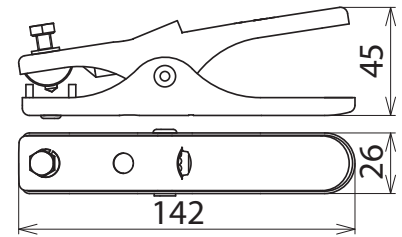

EZ 16 FL13 ASM6 V2A (546 002)

Maßbild

Typ	EZ 16 FL13 ASM6 V2A
Art-Nr.	546 002
Werkstoff Zange	NIRO
Klemmbereich Rd / Fl	bis Ø16 / bis 13 mm
Länge	140 mm
Anschlussschraube	M6 x 16 mm
Werkstoff Schraube	NIRO
Kabelschuh	25 (Sn) mm ²

Stammdaten	
Nettogewicht	177 g/st
Zolltarifnummer (Komb. Nomenklatur EU)	85359000
GTIN (EAN)	4013364004016
VPE	1 ST

Änderungen in Form und Technik, bei Maßen, Gewichten und Werkstoffen behalten wir uns im Sinne des Fortschrittes der Technik vor. Die Abbildungen sind unverbindlich.