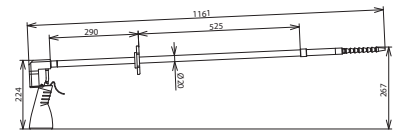

## HOEL 36 20 1100 (785 399)

Maßbild

<b>Typ</b>	<b>HOEL 36 20 1100</b>
<b>Art-Nr.</b>	<b>785 399</b>
Nennspannung (U <sub>N</sub> )	bis 36 kV
Norm	Anlehnung an DIN VDE 0681-1 und DIN VDE 0682-621
Gesamtlänge (l <sub>G</sub> )	1160 mm
Temperaturbereich	+5 °C ... +50 °C
Eintauchtiefe (l <sub>o</sub> )	280 mm
Länge Handhabe (l <sub>H</sub> )	290 mm
Durchmesser	20 mm
Volumen Ölbehälter	200 ml
Verwendbar bei	*
Zubehör	Verlängerung 500 mm (Art.-Nr. 785 398)
<b>Stammdaten</b>	
Nettogewicht	756,6 g/st
Zolltarifnummer (Komb. Nomenklatur EU)	82055980
GTIN (EAN)	4013364146525
VPE	1 ST