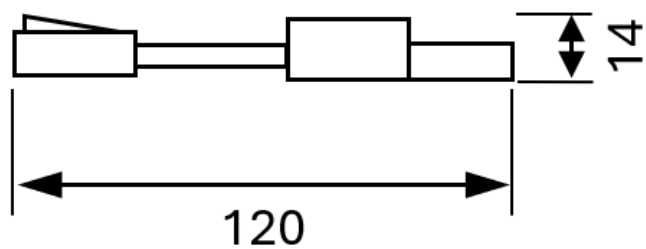

Anschlussstecker

Art.-Nr.: ST0001
EAN: 4260770231141

O | 7-polig

- Anschlussstecker zur Einspeisung für ClickLUX OMNI Lichtbandsystem.

TECHNISCHE ZEICHNUNG

ELEKTRISCHE EIGENSCHAFTEN

Spannungsbereich [AC]	220 - 240 V AC, 50/60 Hz
Anschlussart	Klemme, 7-polig
Schutzklasse	I

BELASTBARKEIT

Schutzart	IP20
Betriebstemperatur	-25 bis +50 °C
Lagertemperatur	-30 bis +60 °C
Garantie	8 Jahre

MATERIAL

Gehäusematerial	PC
Gehäusefarbe	weiß

ABMESSUNG

Gewicht	0,03 kg
Länge x Breite x Höhe	120 x 35 x 14 mm