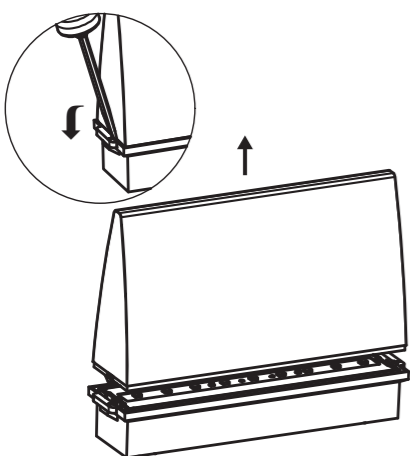

Art.-Nr./Item no./N° d'Art. 670321-V02

1.