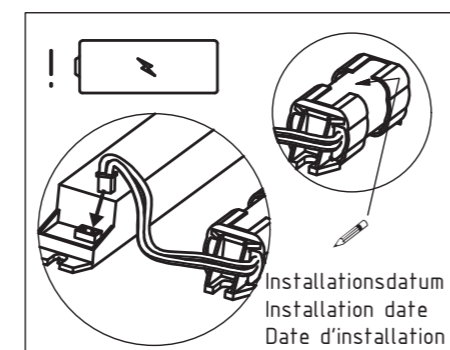

Art.-Nr./Item no./N° d'Art. 670321-V02

1.

2.

3.

4.

5.

option 1

option 2

6.

2. → 1.

7.

1. → 2.

8.

9.

2. → 1.

Gehäuseausführung / Casing design / Configuration logement
 239 x 164 x 59 mm
 Wandmontage / wall installation / montage au mur