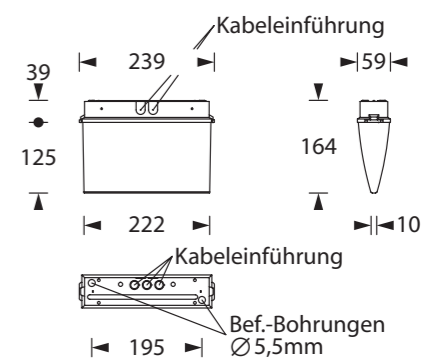

6.

2. → 1.

7.

1. → 2.

8.

9.

2. → 1.

Gehäuseausführung / Casing design / Configuration logement
 239 x 164 x 59 mm
 Wandmontage / wall installation / montage au mur

Deckenmontage / ceiling installation / montage au plafond

Gehäuseausführung / Casing design / Configuration logement
 239 x 62 x 59 mm
 Wandmontage / wall installation / montage au mur

Kabeleinführung
 Cable entry guide
 Introduction de câble
 Bef. Bohrungen
 existing boreholes
 Perçages existants