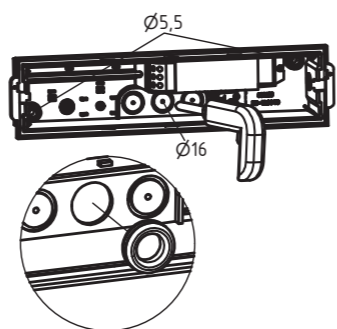

Art.-Nr./Item no./N° d'Art. 670321-V02

1.

2.

3.

4.

5.

option 1

option 2

6.

2. → 1.

7.

1. → 2.

8.

9.

2. → 1.

Gehäuseausführung / Casing design / Configuration logement
 239 x 164 x 59 mm
 Wandmontage / wall installation / montage au mur

Deckenmontage / ceiling installation / montage au plafond

Gehäuseausführung / Casing design / Configuration logement
 239 x 62 x 59 mm
 Wandmontage / wall installation / montage au mur

Kabeleinführung
 Cable entry guide
 Introduction de câble
 Bef. Bohrungen
 existing boreholes
 Perçages existants