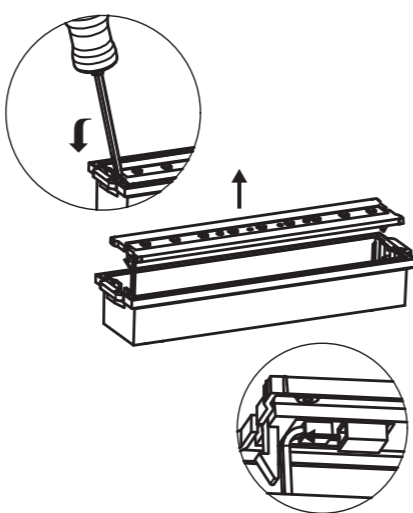

Art.-Nr./Item no./N° d'Art. 670321-V02

1.

2.

3.

4.

5.

option 1

option 2

6.

2. → 1.

7.

1. → 2.

8.

9.

2. → 1.

Gehäuseausführung / Casing design / Configuration logement
 239 x 164 x 59 mm
 Wandmontage / wall installation / montage au mur

Deckenmontage / ceiling installation / montage au plafond

Gehäuseausführung / Casing design / Configuration logement
 239 x 62 x 59 mm
 Wandmontage / wall installation / montage au mur

Kabeleinführung
 Cable entry guide
 Introduction de câble
 Bef. Bohrungen
 existing boreholes
 Perçages existants