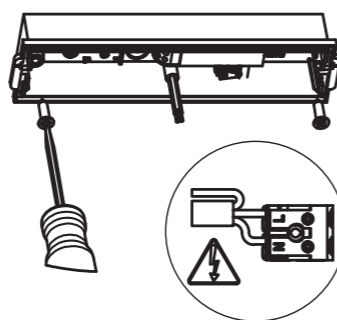

Art.-Nr./Item no./N° d'Art. 670321-V02

1.

2.

3.

4.

5.

option 1

option 2

6.

2. → 1.

7.

1. → 2.

8.

9.

2. → 1.

Gehäuseausführung / Casing design / Configuration logement
 239 x 164 x 59 mm
 Wandmontage / wall installation / montage au mur

Deckenmontage / ceiling installation / montage au plafond

Gehäuseausführung / Casing design / Configuration logement
 239 x 62 x 59 mm
 Wandmontage / wall installation / montage au mur

Kabeleinführung
 Cable entry guide
 Introduction de câble
 Bef. Bohrungen
 existing boreholes
 Perçages existants