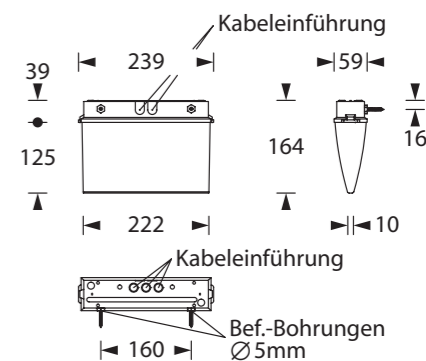

6.

2. → 1.

7.

1. → 2.

8.

9.

2. → 1.

Gehäuseausführung / Casing design / Configuration logement
 239 x 164 x 59 mm
 Wandmontage / wall installation / montage au mur

Deckenmontage / ceiling installation / montage au plafond

Gehäuseausführung / Casing design / Configuration logement
 239 x 62 x 59 mm
 Wandmontage / wall installation / montage au mur

Kabeleinführung
 Cable entry guide
 Introduction de câble
 Bef. Bohrungen
 existing boreholes
 Perçages existants