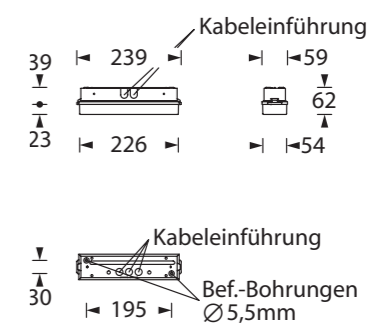

6.

2. → 1.

7.

1. → 2.

8.

9.

2. → 1.

Gehäuseausführung / Casing design / Configuration logement
 239 x 164 x 59 mm
 Wandmontage / wall installation / montage au mur

Deckenmontage / ceiling installation / montage au plafond

Gehäuseausführung / Casing design / Configuration logement
 239 x 62 x 59 mm
 Wandmontage / wall installation / montage au mur

Kabeleinführung
 Cable entry guide
 Introduction de câble
 Bef. Bohrungen
 existing boreholes
 Perçages existants