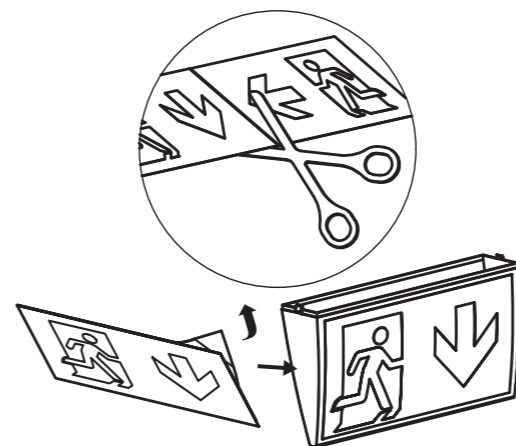

Art.-Nr./Item no./N° d'Art. 670321-V02

1.

2.

3.

4.

5.

option 1

option 2

6.

2. → 1.

7.

1. → 2.

8.

9.

2. → 1.

Gehäuseausführung / Casing design / Configuration logement
 239 x 164 x 59 mm
 Wandmontage / wall installation / montage au mur

Deckenmontage / ceiling installation / montage au plafond

Gehäuseausführung / Casing design / Configuration logement
 239 x 62 x 59 mm
 Wandmontage / wall installation / montage au mur

Kabeleinführung
 Cable entry guide
 Introduction de câble
 Bef. Bohrungen
 existing boreholes
 Perçages existants