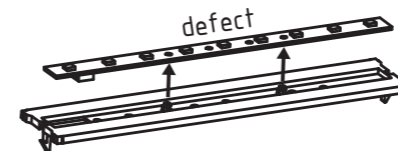

Art.-Nr./Item no./N° d'Art. 670321-V02

1.

2.

3.

4.

5.

option 1

option 2

6.

2. → 1.

7.

1. → 2.

8.

9.

2. → 1.

Gehäuseausführung / Casing design / Configuration logement
 239 x 164 x 59 mm
 Wandmontage / wall installation / montage au mur

Deckenmontage / ceiling installation / montage au plafond

Gehäuseausführung / Casing design / Configuration logement
 239 x 62 x 59 mm
 Wandmontage / wall installation / montage au mur

Kabeleinführung
 Cable entry guide
 Introduction de câble
 Bef. Bohrungen
 existing boreholes
 Perçages existants