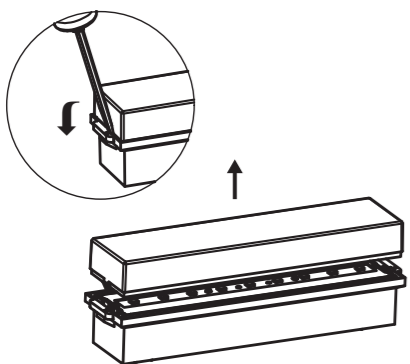

Art.-Nr./Item no./N° d'Art. 670321-V02

1.

2.

3.

4.

5.

option 1

option 2

6.

2. → 1.

7.

1. → 2.

8.

9.

2. → 1.

Gehäuseausführung / Casing design / Configuration logement
 239 x 164 x 59 mm
 Wandmontage / wall installation / montage au mur

Deckenmontage / ceiling installation / montage au plafond

Gehäuseausführung / Casing design / Configuration logement
 239 x 62 x 59 mm
 Wandmontage / wall installation / montage au mur

Kabeleinführung
 Cable entry guide
 Introduction de câble
 Bef. Bohrungen
 existing boreholes
 Perçages existants