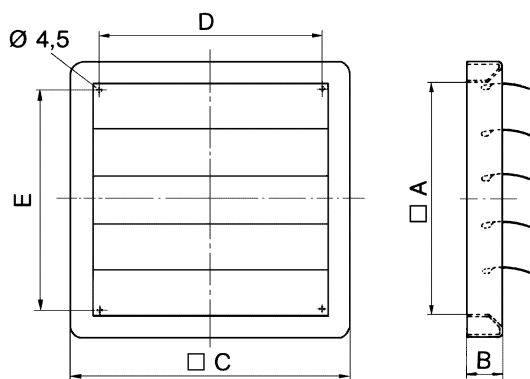

AS 20

Kurzinformation

Selbsttätige Verschlussklappe, DN 200, mit verzinktem Gitter, nur für Fortluft geeignet

Artikelnummer 0151.0330

Technische Daten

Luftrichtung	Entlüftung
Einbau	außen
Einbauort	Wand
Einbaulage	senkrecht / waagrecht
Material	Kunststoff, witterungs-, UV-beständig
Farbe	verkehrsweiß, ähnlich RAL 9016
Lamellenfarbe	silbergrau
Gewicht	0,4 kg
Klappenart	selbstt. öffnend/schließend
Nennweite	200 mm
Breite	260 mm
Höhe	260 mm
Tiefe	39 mm
A	200 mm
B	39 mm
Umgebungstemperatur	60 °C
Verpackungseinheit	1 Stück
Sortiment	C
GTIN (EAN)	4012799513308

AS 20

Kennlinie Druckverluste

- ① AS 20
- ② AS 25
- ③ AS 30
- ④ AS 35
- ⑤ AS 40
- ⑥ AS 45
- ⑦ AS 50
- ⑧ AS 60

Maßzeichnung [mm]

A	B	C	D	E
200	39	260	197	182