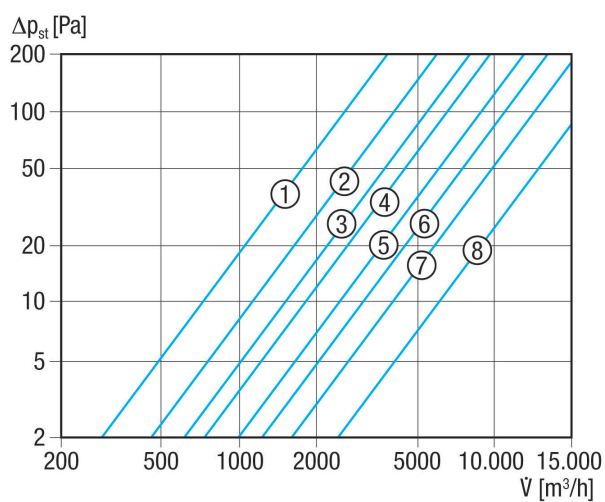

AS 20

Kurzinformation

Selbsttätige Verschlussklappe, DN 200, mit verzinktem Gitter, nur für Fortluft geeignet

Artikelnummer 0151.0330

Technische Daten

Luftrichtung	Entlüftung
Einbau	außen
Einbauort	Wand
Einbaulage	senkrecht / waagrecht
Material	Kunststoff, witterungs-, UV-beständig
Farbe	verkehrsweiß, ähnlich RAL 9016
Lamellenfarbe	silbergrau
Gewicht	0,4 kg
Klappenart	selbstt. öffnend/schließend
Nennweite	200 mm
Breite	260 mm
Höhe	260 mm
Tiefe	39 mm
A	200 mm
B	39 mm
Umgebungstemperatur	60 °C
Verpackungseinheit	1 Stück
Sortiment	C
GTIN (EAN)	4012799513308

AS 20

Kennlinie Druckverluste

- ① AS 20
- ② AS 25
- ③ AS 30
- ④ AS 35
- ⑤ AS 40
- ⑥ AS 45
- ⑦ AS 50
- ⑧ AS 60

Maßzeichnung [mm]

A	B	C	D	E
200	39	260	197	182