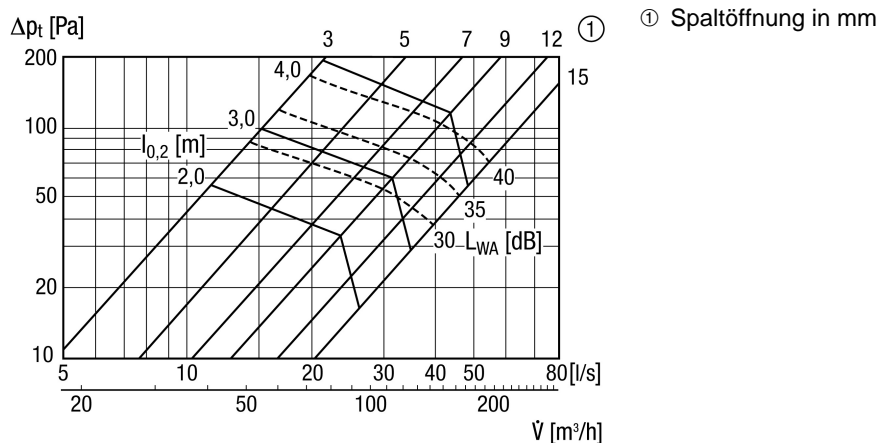

TFZ 12

Kurzinformation

Tellerventil für Zuluft, Stahlblech, weiß, DN 125, für Wohnungslüftung max. 60 m³/h, Einbaurahmen EBR-D 12 erforderlich

Artikelnummer 0151.0365

Technische Daten

Luftrichtung	Belüftung
Material	Stahlblech, verzinkt
Farbe	reinweiß, ähnlich RAL 9010, Glanz 70
Gewicht	0,3 kg
Geeignet für Nennweite	125 mm
Breite	160 mm
Höhe	160 mm
Tiefe	163 mm
A	125 mm
B	160 mm
Verpackungseinheit	1 Stück
Sortiment	C
GTIN (EAN)	4012799513650

Kennlinie