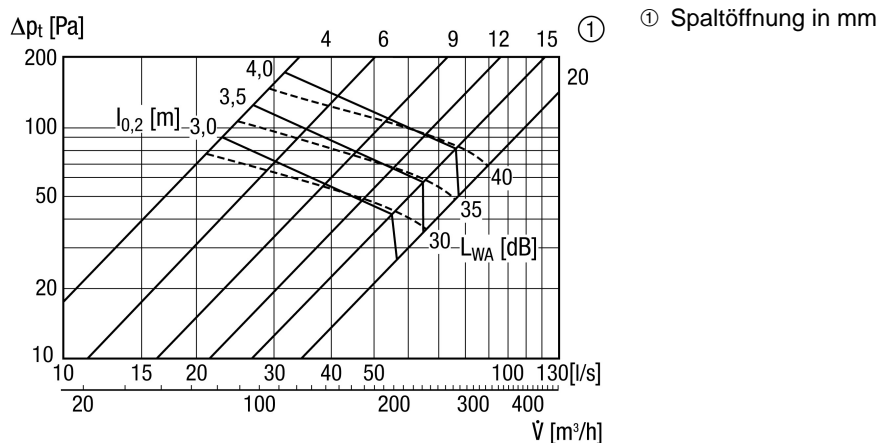

TFZ 15

Kurzinformation

Tellerventil für Zuluft, Stahlblech, weiß, DN 150, für Wohnungslüftung max. 150 m³/h, Einbaurahmen EBR-D 15 erforderlich

Artikelnummer 0151.0366

Technische Daten

Luftrichtung	Belüftung
Material	Stahlblech, verzinkt
Farbe	reinweiß, ähnlich RAL 9010, Glanz 70
Gewicht	0,395 kg
Geeignet für Nennweite	150 mm
Breite	190 mm
Höhe	190 mm
Tiefe	190 mm
A	150 mm
B	190 mm
Verpackungseinheit	1 Stück
Sortiment	C
GTIN (EAN)	4012799513667

Kennlinie