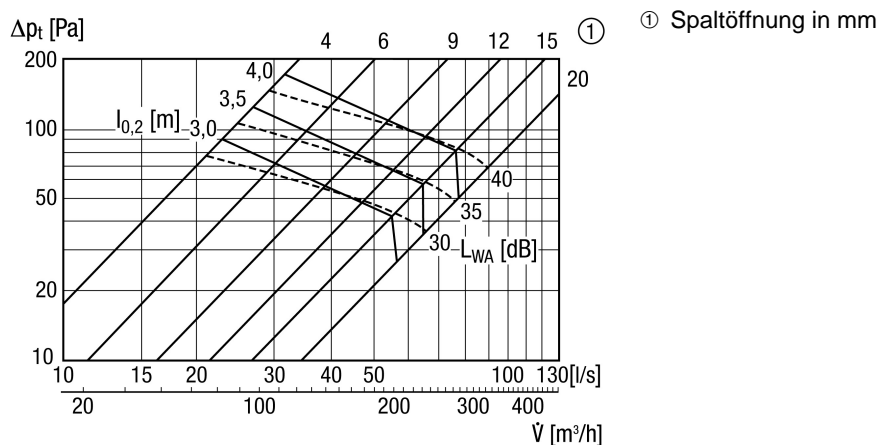

TFZ 16

Kurzinformation

Tellerventil für Zuluft, Stahlblech, weiß, DN 160, für Wohnungslüftung max. 160 m³/h, Einbaurahmen EBR-D 16 erforderlich

Artikelnummer 0151.0367

Technische Daten

Luftrichtung	Belüftung
Material	Stahlblech, verzinkt
Farbe	reinweiß, ähnlich RAL 9010, Glanz 70
Gewicht	0,4 kg
Geeignet für Nennweite	160 mm
Breite	190 mm
Höhe	190 mm
Tiefe	190 mm
A	160 mm
B	190 mm
Verpackungseinheit	1 Stück
Sortiment	C
GTIN (EAN)	4012799513674

Kennlinie