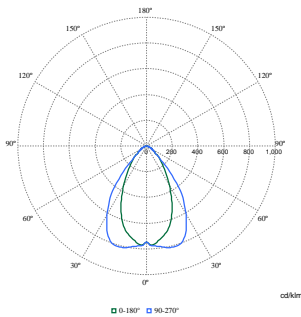

Daten zur Nachhaltigkeit

Nachhaltigkeitsbewertung	Signify Circle
Enthaltener Kohlenstoff (A1-A3)	14,5 kg CO _{2e}
Anteil des Produkts an Sekundärmaterialien	14,8 %
Anteil des recycelbaren Inhalts des Endprodukts	51,8 %
GWP gesamt B6 (kg CO _{2eq}) Deklarierte Einheit	Bitte berechnen Sie mit Ihrem lokalen Energiemixwert: Deklarierte Leistung (kW) * Betriebsdauer (Stunden) der deklarierten Einheit * Energiemix (kg CO _{2eq} / kWh)
GWP gesamt B6 (kg CO _{2eq}) Funktionale Einheit	Bitte berechnen Sie mit Ihrem lokalen Energiemixwert: Deklarierte Leistung (kW) * 1000 (lm) / Lichtstrom (lm) deklarierte Einheit * 35.000 (Stunden) * Energiemix (kg CO ₂ -Äquivalent / kWh)

Maxos unify

Abmessungsskizzen

Photometrische Daten

Polar Normal (separate) - 910925871033