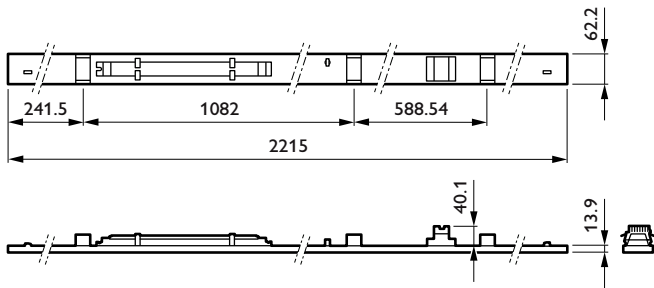

Mechanik und Gehäuse

Gehäusematerial	Stahl
Reflektor-Material	-
Optisches Material	Polymethylmethacrylat
Material optische Abdeckung	Polymethylmethacrylat
Befestigungsmaterial	Stahl
Gehäusefarbe	Weiß
Ausführung optische Abdeckung	Texturiert
Gesamte Länge	2.215 mm
Gesamte Breite	62 mm
Gesamte Höhe	14 mm
Abmessungen (Höhe x Breite x Tiefe)	14 x 62 x 2215 mm
Schutzart (IP)	IP20 [Fernhalten von Fingern]
Schlagfestigkeit (IK)	IK03 [0,3 J]
Nettogewicht (Stück)	2,400 kg

Daten zur Nachhaltigkeit

Nachhaltigkeitsbewertung	Signify Circle
Enthaltener Kohlenstoff (A1-A3)	14,5 kg CO _{2e}
Anteil des Produkts an Sekundärmaterialien	14,8 %
Anteil des recycelbaren Inhalts des Endprodukts	51,8 %
GWP gesamt B6 (kg CO _{2eq}) Deklarierte Einheit	Bitte berechnen Sie mit Ihrem lokalen Energiemixwert: Deklarierte Leistung (kW) * Betriebsdauer (Stunden) der deklarierten Einheit * Energiemix (kg CO _{2eq} / kWh)
GWP gesamt B6 (kg CO _{2eq}) Funktionale Einheit	Bitte berechnen Sie mit Ihrem lokalen Energiemixwert: Deklarierte Leistung (kW) * 1000 (lm) / Lichtstrom (lm) deklarierte Einheit * 35.000 (Stunden) * Energiemix (kg CO ₂ -Äquivalent / kWh)

Produktinformationen

Bestell-Produktname	LL552X 200S/840 UE DIA WB WH
Gesamtbezeichnung des Produkts	LL552X 200S/840 UE DIA WB WH
Gesamt-Produktcode	872016995685800
Bestellcode	95685800
Material-Nr. (12NC)	910925871033
Anzahl pro Verpackung	1
EAN/UPC – Produkt/Kiste	8720169956858
Zähler - Pakete pro Außenkarton	1
EAN Umverpackung	8720169956858
Produktfamiliencode	LL552X [Maxos unify panel 2215mm]

Maxos unify

Abmessungsskizzen

Photometrische Daten

Polar Normal (separate) - 910925871033